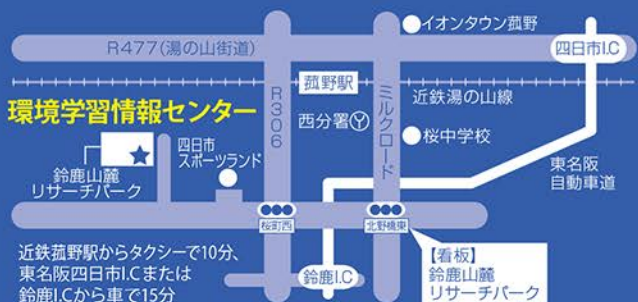

環境講座 エコぞうウオーク

- ①4月20日(日) ② 5月 25日(土)
  ③9月 1日(日) ④11月4日(月・祝)

会場	三重県環境学習情報センターとその周辺(四日市市)
締切	①「春のキッズエコフェア」来場者の中で先着順 ②5月21日(火)先着順 ③8月6日(火) ④10月8日(火)
内容	環境学習情報センターの周囲を歩いて、その季節の自然を楽しみます。 ①テーマ 花「春のキッズエコフェア」の中で開催 ②テーマ 若葉、昆虫 ③テーマ 昆虫、花 ④テーマ 紅葉、景色

スキルアップ講座

驚きのクモの世界～野外観察編～

6月2日(日)午後

会場	津市環境学習センターと 野外(自然観察の森)(津市)	締切	5月10日(金)
内容	クモの名前や興味深い生態、採集の仕方、種の同定のポイントなどについて学びます。 ◇クモについての概論(室内) ◇クモの観察等(野外) ※雨天の場合は室内でのお話になります ※16歳以上の方		

環境講座 クモを観てみよう

6月2日(日)午前

会場	津市環境学習センターと 野外(自然観察の森)(津市)	締切	5月10日(金)
内容	クモの探し方、クモの名前や生態についての解説など ◇クモについての簡単な説明(室内) ◇クモの観察等(野外) ※雨天の場合は室内でのお話になります ※小学生以上の方		

スキルアップ講座

災害級の猛暑・台風・豪雨は地球温暖化が原因なのか? そして今夏はどうなる? 6月30日(日)

会場	三重県総合文化センター(津市)	締切	6月25日(火)
内容	近年、急増している、夏の猛暑や局地的な豪雨、大雪など、異常気象について、その原因やメカニズムについて学びます。 ※先着順		

講座・イベント

開催場所

開催時期

こども環境講座 夏休みこども環境講座

三重県環境学習情報センター、他

7月8月

スキルアップ講座
自然体験活動指導者(NEAL)養成講座

①②三重県内
③大杉谷自然学校

① 9月7日(土)②9月21日(土)
③10月5日(土) 13:30~18:30
~6日(日) 9:00~14:00

環境学習指導者養成講座 しぜん工作のせんせいになろう

津市環境学習センター

9月14日(土)

スキルアップ講座 生態学シリーズ
①古典的動物行動学 ②利己的な遺伝子

三重県総合博物館

① 9月 7日(土)
②11月30日(土)

環境講座 きのご観察会

横山ビジターセンターと
その周辺

9月21日(土)

※「先着順」以外はすべて抽選となります。各講座の詳細につきましては、お問い合わせください。

三重県環境学習情報センター

〒512-1211 三重県四日市市桜野3684-11

Tel	(059) 329-2000
Fax	(059) 329-2909
Mail	info@eco-mie.com
HP	http://www.eco-mie.com/
休館日	年末年始(12月29日~1月3日)
開館時間	午前9時~午後5時30分
入館料	無料

f Facebook @eco_zou

講座予定