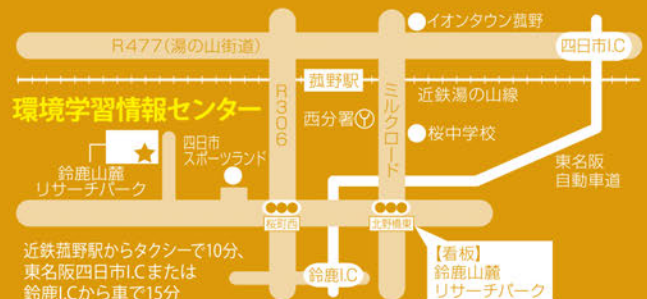

環境講座 身近な冬鳥を観察しよう

12月5日(土) 9:30~11:15

会場	三重県総合博物館MieMu および 周辺のため池(津市)	締切	11月14日(土) 申込先:三重県総合博物館
内容	剥製を見ながら鳥の説明を聞いた後、三重県総合博物館MieMu周辺のため池を回ってカモなどの水鳥を観察します。事前申込必要。申込方法等の詳細はMieMuのホームページでご確認ください。		

こども環境講座 お正月かざり作り

「おそべるたいむ」毎月日曜日 9:00~16:30 会場 三重県環境学習情報センター

※事前申し込み不要 当日受付 先着15人

9~10月 どんぐりクリップ 11~12月 クリスマスリース

※「先着順」以外はすべて抽選となります。各講座の詳細につきましては、お問い合わせください。

三重県環境学習情報センター

〒512-1211 三重県四日市市桜町3684-11

Tel	(059) 329-2000
Fax	(059) 329-2909
Mail	info@eco-mie.com
HP	http://www.eco-mie.com/
休館日	年末年始(12月29日~1月3日)
開館時間	午前9時~午後5時30分
入館料	無料