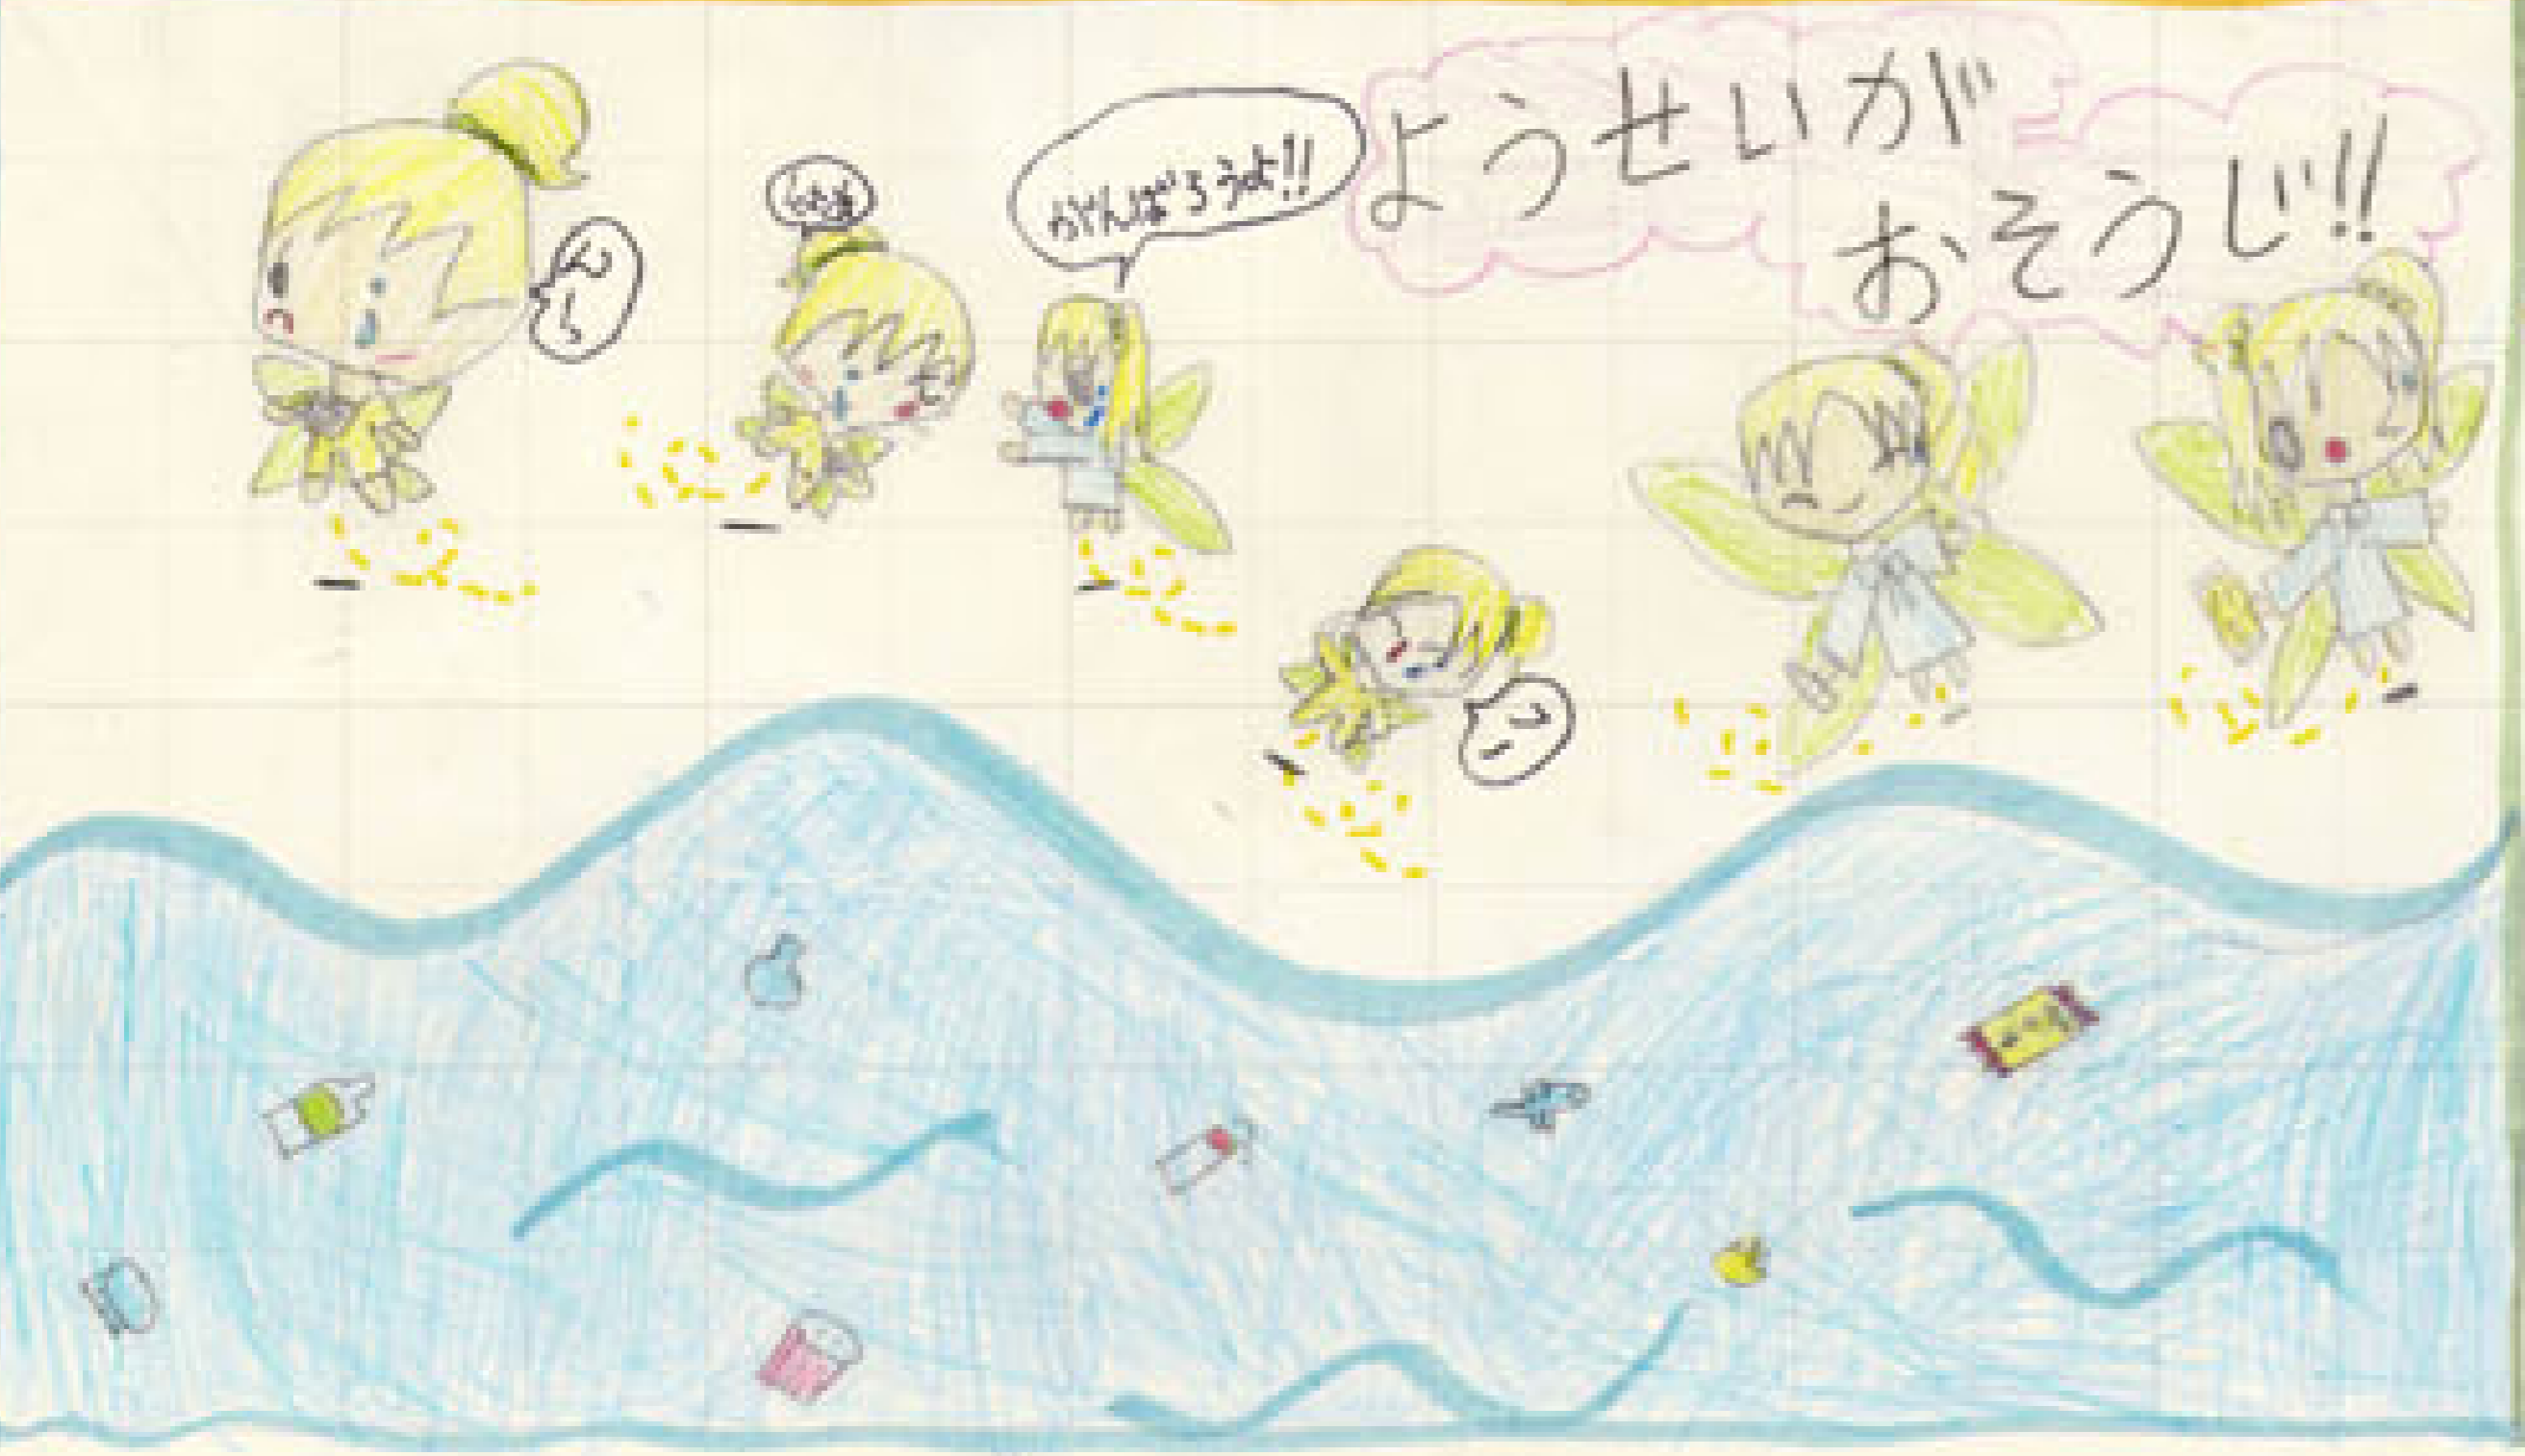

こうなるまえに

ごみをまとめてはいけません!!

せいそうセンター

私たちが、実際に、  
せいそうセンターに、  
いききました。ゴミは、  
1日に、2トンぐらい  
です。そんなにゴミが  
でるとは、思いません。

ゴミをまとめて

せいそうセンター

私たちが、  
うしろの人は、  
せいそうセンターに、  
学に行きました。行っ  
みに行きました。行っ  
ありました。行っ  
さんの人が、  
す。私も家族といっ  
に行きました。行っ

ゴミ2トン

発行 者 平井 玲 奈  
編集 者 平井 玲 奈  
発行 日 2019年 10月 1日  
発行 所 志摩市立神小  
発行 部 環境教育課

ゴミ新聞

① トンゴミは1日な  
② ゴミの名前はな  
③ ツヤコにある  
A めくってね!!  
B めくってね!!  
C めくってね!!

私たちが、ジャスコ  
に見学にいきました。  
た。ジャスコでは、  
ゴミを、土や、  
り。そう、土や、  
す。その、  
土や、ひり、  
ただ、みなさん  
にくばっています。

私たちが、また  
ジャスコに、  
見学に行きました。  
う。その、  
の。その、  
で。その、  
り。その、  
げ。その、

見学に行っ、ての2人の感想!!

私たちが、  
んとゴミ箱に、  
る。その、  
す。その、  
し。その、  
ら。その、  
し。その、  
族。その、  
す。その、  
注。その、  
そ。その、  
と。その、  
ス。その、  
中。その、  
い。その、  
だ。その、